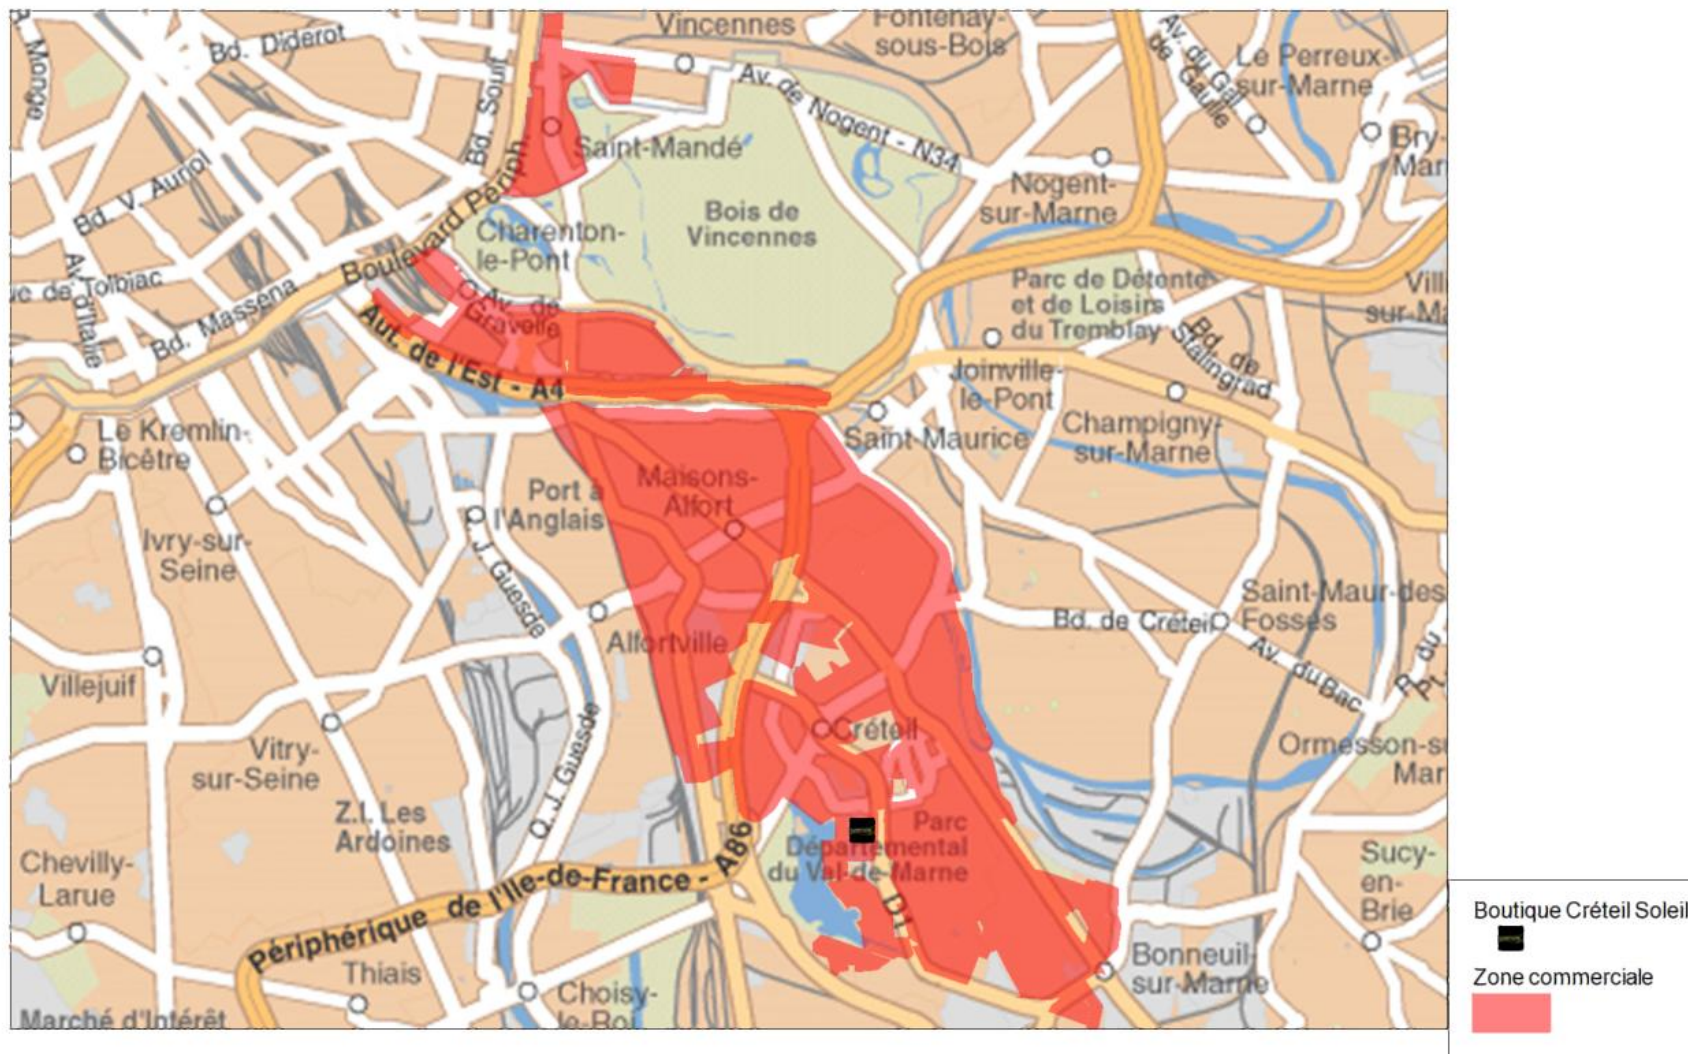

numericable^{THD}

Créteil

Numericable offre du Très haut débit jusqu'à 100 Méga

- Un cablo operateur soucieux de la proximité avec ses clients:
Centre commercial Créteil Soleil
Niveau 2 Porte 24 94000 Créteil
- Date d'ouverture: Aout 2011
- Heures et jours d'ouvertures : Du lundi au samedi de 10h à 20h

ZONE DE CRETEIL

Région : IDF
Zone : CRETEIL

Zone commerciale de Créteil

LE PASSAGE AU 100 MEGA: CRETEIL

Le passage en Fibre THD des réseaux câblés du département du Val de Marne

Cartographie de la couverture en 100mega