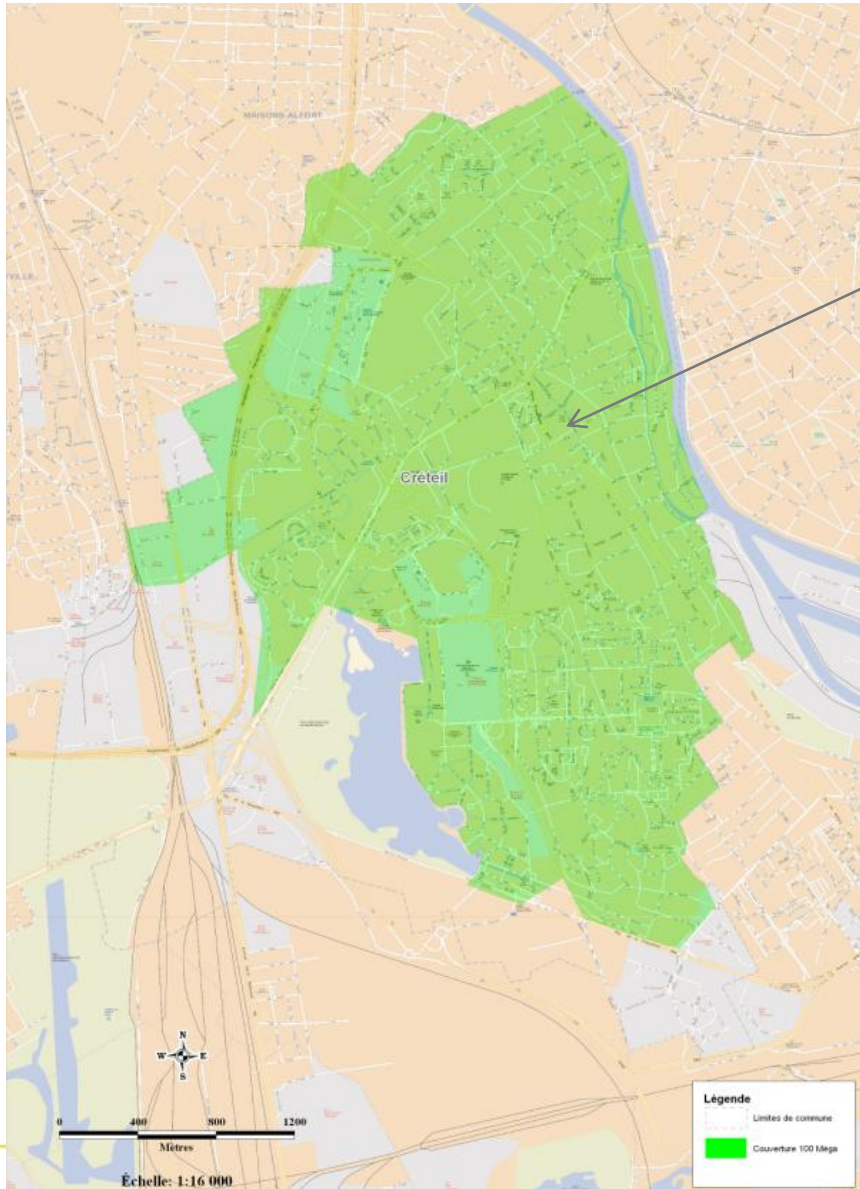

ZONE DE CRETEIL

Région : IDF
Zone : CRETEIL

Zone commerciale de Créteil

LE PASSAGE AU 100 MEGA: CRETEIL

Le passage en Fibre THD des réseaux câblés du département du Val de Marne

Cartographie de la couverture en 100mega

En cours:
2 secteurs à basculer dans le cadre de la rénovation

En travaux: nous travaillons en ce moment sur la ZAC des SARRAZINS.

Le dernier secteur créé, été de environ 100 lots sur la ZAC de la pointe du lac.