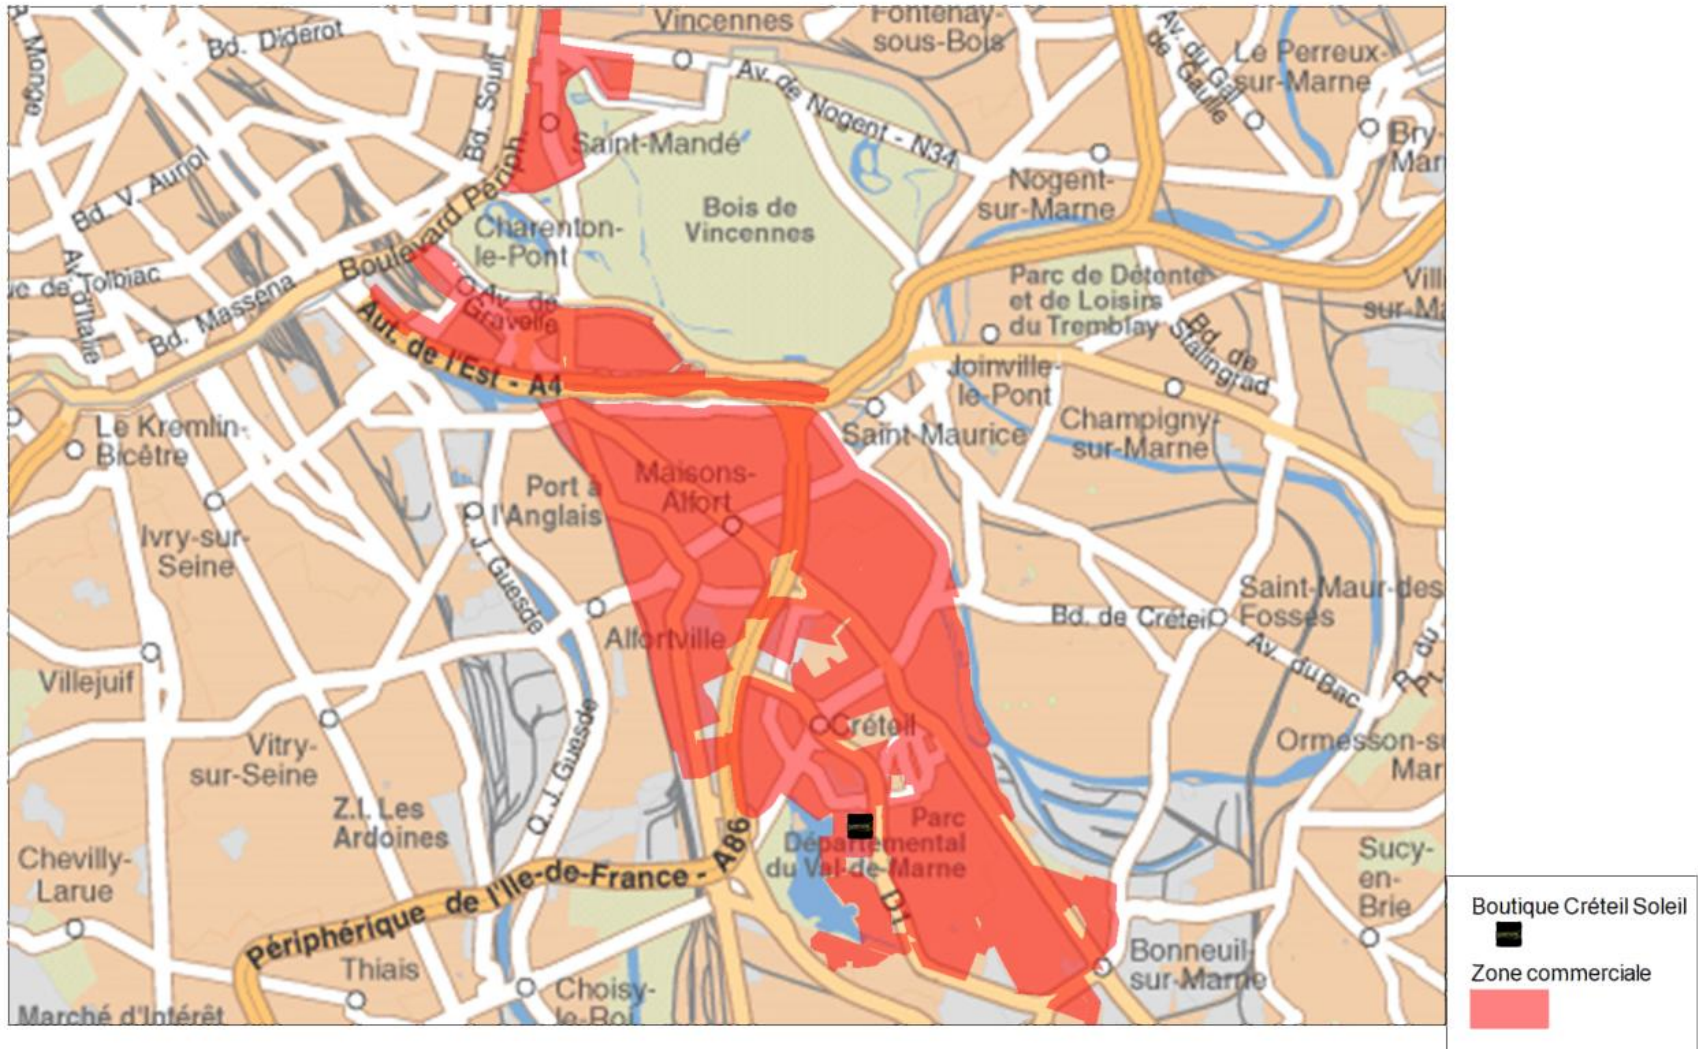

numericable^{THD}

Créteil

Numericable offre du Très haut débit jusqu'à 100 Méga

- Un cablo operateur soucieux de la proximité avec ses clients:
Centre commercial Créteil Soleil
Niveau 2 Porte 24 94000 Créteil
- Date d'ouverture: Aout 2011
- Heures et jours d'ouvertures : Du lundi au samedi de 10h à 20h

ZONE DE CRETEIL

Région : IDF
Zone : CRETEIL

Zone commerciale de Créteil

LE PASSAGE AU 100 MEGA: CRETEIL

Le passage en Fibre THD des réseaux câblés du département du Val de Marne

Cartographie de la couverture en 100mega