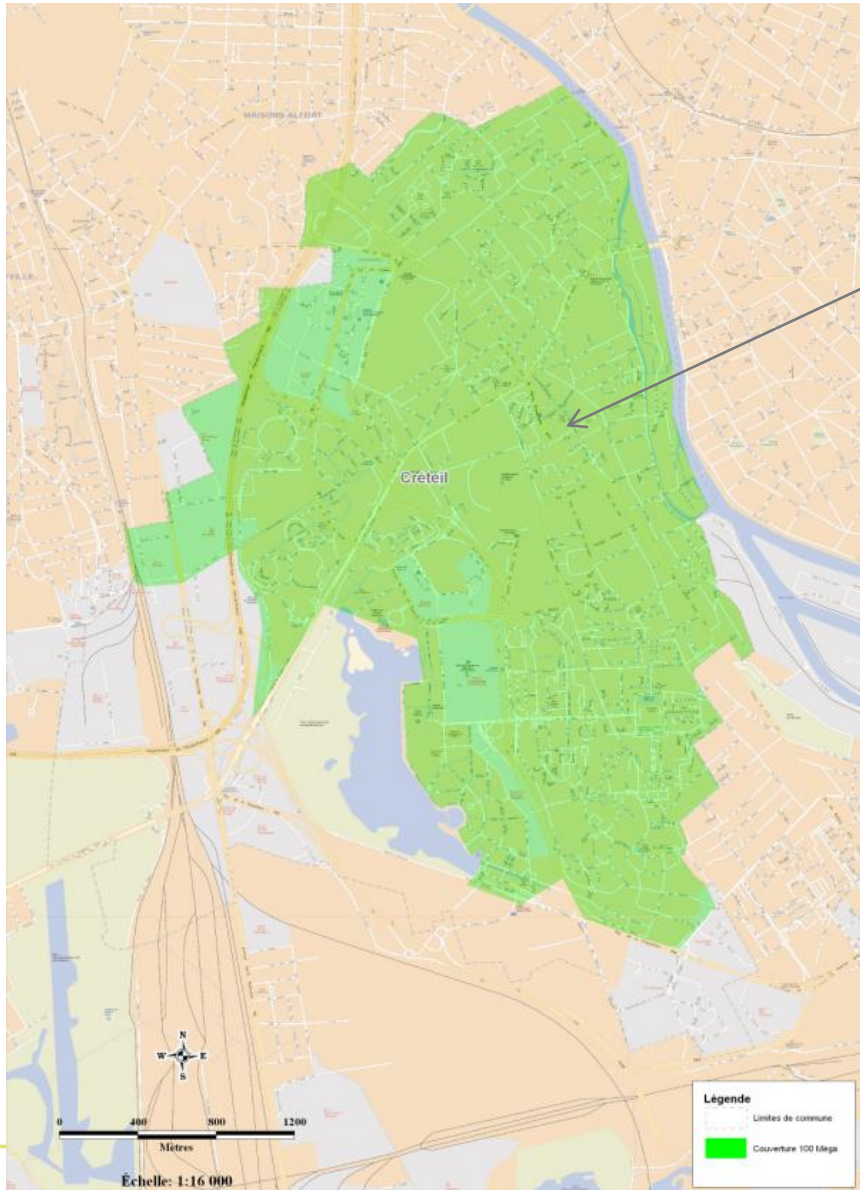

ZONE DE CRETEIL

Région : IDF
Zone : CRETEIL

Zone commerciale de Créteil

LE PASSAGE AU 100 MEGA: CRETEIL

Le passage en Fibre THD des réseaux câblés du département du Val de Marne

Cartographie de la couverture en 100mega

En cours:
2 secteurs à basculer dans le cadre de la rénovation

En travaux: nous travaillons en ce moment sur la ZAC des SARRAZINS.

Le dernier secteur créé, été de environ 100 lots sur la ZAC de la pointe du lac.